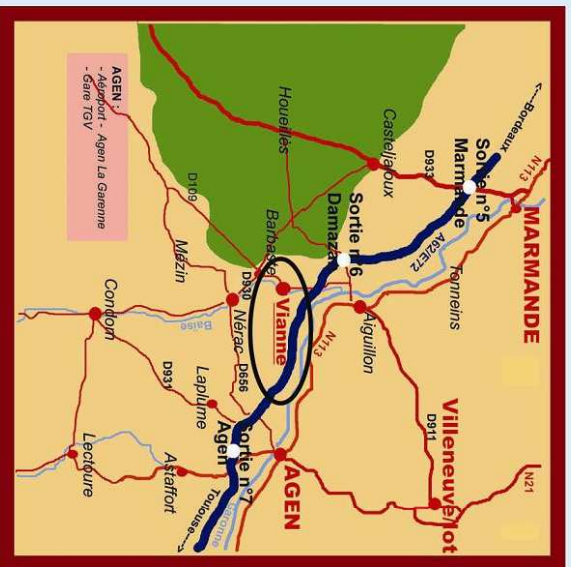

LE FESTIVAL

Il est l'événement majeur de notre activité, la première édition a eu lieu le 9 septembre 2000.

A Vianne, la salle Jourdain de l'Isle, la salle Henri IV et le chapiteau sont les différents sites des spectacles et animations des soirées, apéros-concerts et de la scène ouverte.

L'accueil des viannais chez eux ou dans les gîtes environnants vous assurera un hébergement de qualité.

Les apéros-concerts et les dîners d'après spectacles font partie des moments privilégiés où les artistes et les festivaliers se rencontrent et échangent sur leurs auteurs préférés. C'est aussi l'occasion de chanter ensemble les refrains les plus connus.

Expositions, ventes de CD, photos, posters, etc...

Nous vous souhaitons un bon festival GeorJacléo

ACCES

BON DE RESERVATION

Vous pouvez télécharger ce bon de réservation sur notre site : www.georjacléo.com

PRIX DES PLACES SPECTACLES	Plein tarif		CE-Etudiant-Chômeur		Adhérent GeorJacléo		Nip	Total
	NB		NB		NB			
Vendredi 14 octobre Soirée	16 €		14 €		12 €			€
Samedi 15 octobre Soirée	16 €		14 €		12 €			€
Dimanche 16 octobre Matinée			20 €					€
PASS pour les 6 spectacles	48 €		45 €		42 €			€
Moins de 12 ans			Gratuit					€
Aperô-concerts (2 spectacles, assiette gourmande et boisson)	Ven	7 €						€
	Sam.	7 €						€
	Midi Sam. Soir	7 €						€
	Dim	7 €						€
Repas avec les artistes après les spectacles à l'Espace Jourdain de l'Isle (1/2 Biste de Buzet/Pers) RESERVATION RECOMMANDÉE	Ven	15 €						€
	Sam	15 €						€
	Dim	15 €						€
Forfait FESTIVAL : 6 spectacles, 3 dîners, 4 apéros-concerts.	117 €		111 €		105 €			€
TOTAL à payer :								€

Nombre de personnes intéressées par la "découverte" du foie gras : ☐

NOM : ..... Prénom.....

Adresse : ..... E-mail.....

Tel : ..... Tel : .....

Merci d'adresser votre bon de réservation accompagné de votre chèque à l'ordre de : "Association GeorJacléo" avant le 10 octobre. Vos billets vous seront remis 1/2 heure avant le spectacle ou par courrier (joindre une enveloppe affranchie).

Après les concerts du soir DÎNERS EN CHANSONS AVEC LES ARTISTES DU FESTIVAL

Tous les concerts commencent rigoureusement aux heures indiquées sur le programme.

HEBERGEMENT : tous les détails sur le site

Association GeorJacléo . B.P 10156 . 47005 AGEN Cédex

Site Internet : www.georjacléo.com

E-Mail : contact@georjacléo.com